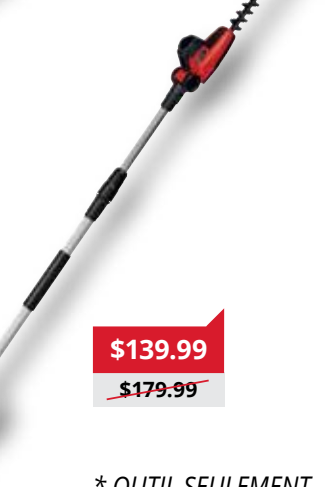

**2 EN 1**

~~\$259.99~~  
**\$199.99**

**Scie à Chaîne à Perche 8" Sans Fil 18V**  
GC-LC 18/20 Li T\*  
No. d'article: **3410583**

~~\$189.99~~  
**\$149.99**

**Taille-Haie à Perche 18" Sans Fil 18V**  
GC-HH 18/45 Li T\*  
No. d'article: **3410584**

~~\$179.99~~  
**\$139.99**

**Tondeuse à Gazon Manuelle de 15"**  
GE-HM 38 S-F\*  
No. d'article: **3414162**

~~\$179.99~~  
**\$139.99**