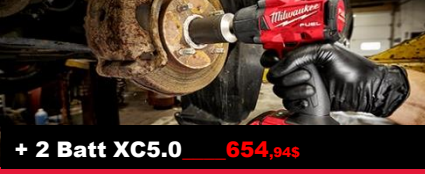

SPÉCIAL 269,94\$

REDLITHIUM M18 10MIL264620

Clé à chocs à couple moyen 1/2 po, bague de friction

- 650 pi-lb
- Trois DEL
- DRIVE CONTROL^{MC} à 4 modes

SPÉCIAL 339,94\$

REDLITHIUM M18 10MIL296220

+ 2 Batt XC5.0 654,94\$